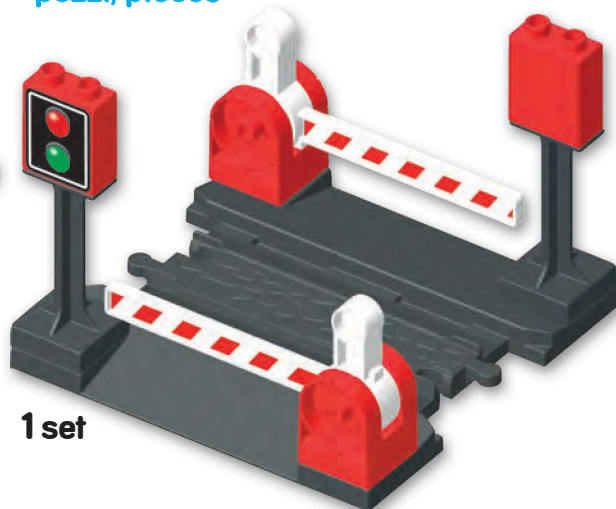

68
pezzi/pieces

ART. 8615-0000 TRENINO a BATTERIA

65 BLOCKS + 3 FIG.

Imb. 4 pcs.
Dim. 57x40,5x35 cm
vol. 0,08 m³

7,6 Kg

Dim. 33x55,5x9,5 cm

22
pezzi/pieces

ART. 8539-0000 ACCESSORI TRENO