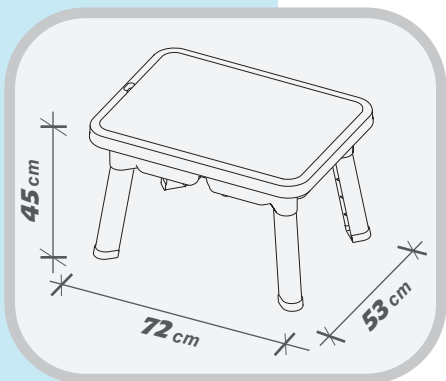

Imb. 12 pcs.
Dim. 58,5x30x38 cm
vol. 0,07 m³

Dim. 30x35x5 cm

8 000796 1085177

100% COMPATIBLE

PLAY-TABLE MULTI FUNCTION

1
con copertura totale, il tavolo da gioco diventa un tavolo universale nella camera dei bambini