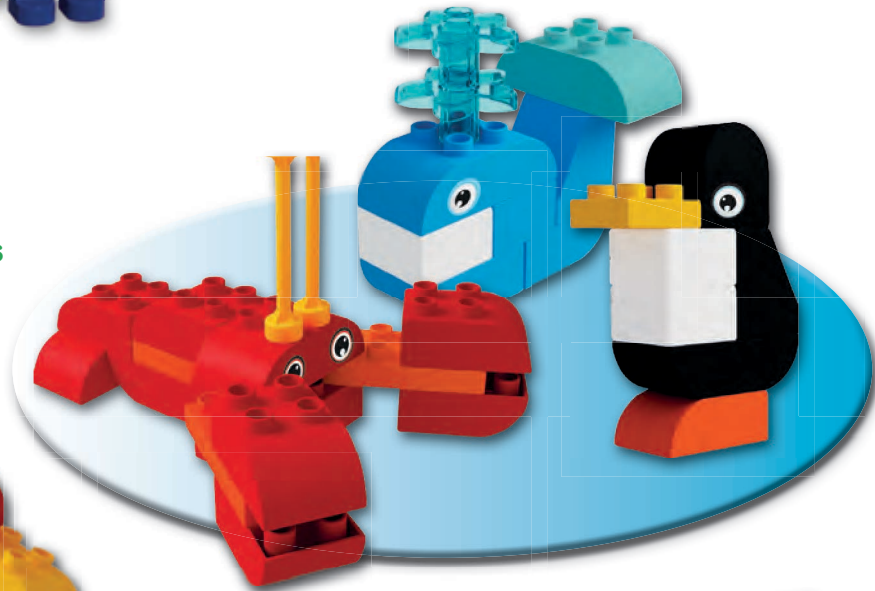

ART. 8627-0000 SET 6 ANIMALI PRE SCHOOL

56 BLOCKS

Imb. 6 pcs.

Dim. 40x27x55 cm
vol. 0,06 m³

5,5 Kg

Dim. 26,5x25,5x13 cm

8 0007961086273