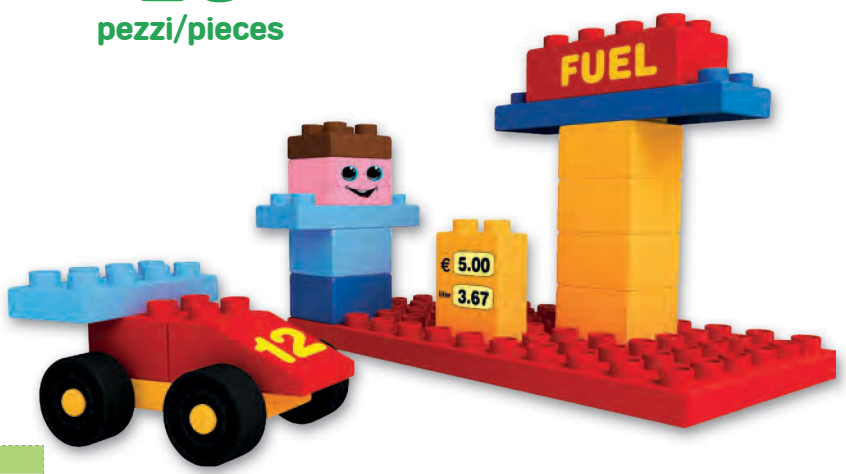

48
pezzi/pieces

ART. 8811-0000 MAXI STANDARD UNICO  **48 BLOCKS**

	Imb. 4 pcs. Dim. 59x42,5x49 cm vol. 0,12 m ³		10,1 Kg	Dim. 24x42x30 cm 	
---	--	---	---------	--	---

1½-5 anni/years

20 pezzi/pieces

ART. 8597-0000 SCATOLA BASE PICCOLA 20 BLOCKS