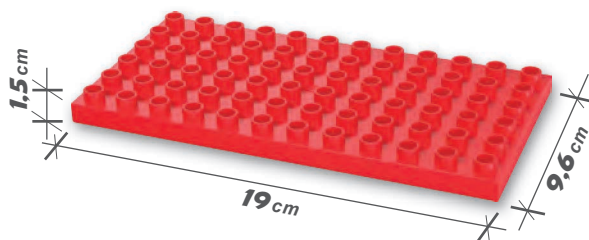

8 10007961086310

2
pezzi/pieces

BASE 10x20 pioli

ART. 8518-0000 SCATOLA 2 BASI 2 BLOCKS

Imb. 12 pcs.
Dim. 40x18x35 cm
vol. 0,02 m³ 6,2 Kg Dim. 16x32,3x2,9 cm

8 000796 1085184

3
pezzi/pieces

BASE 6x12 pioli