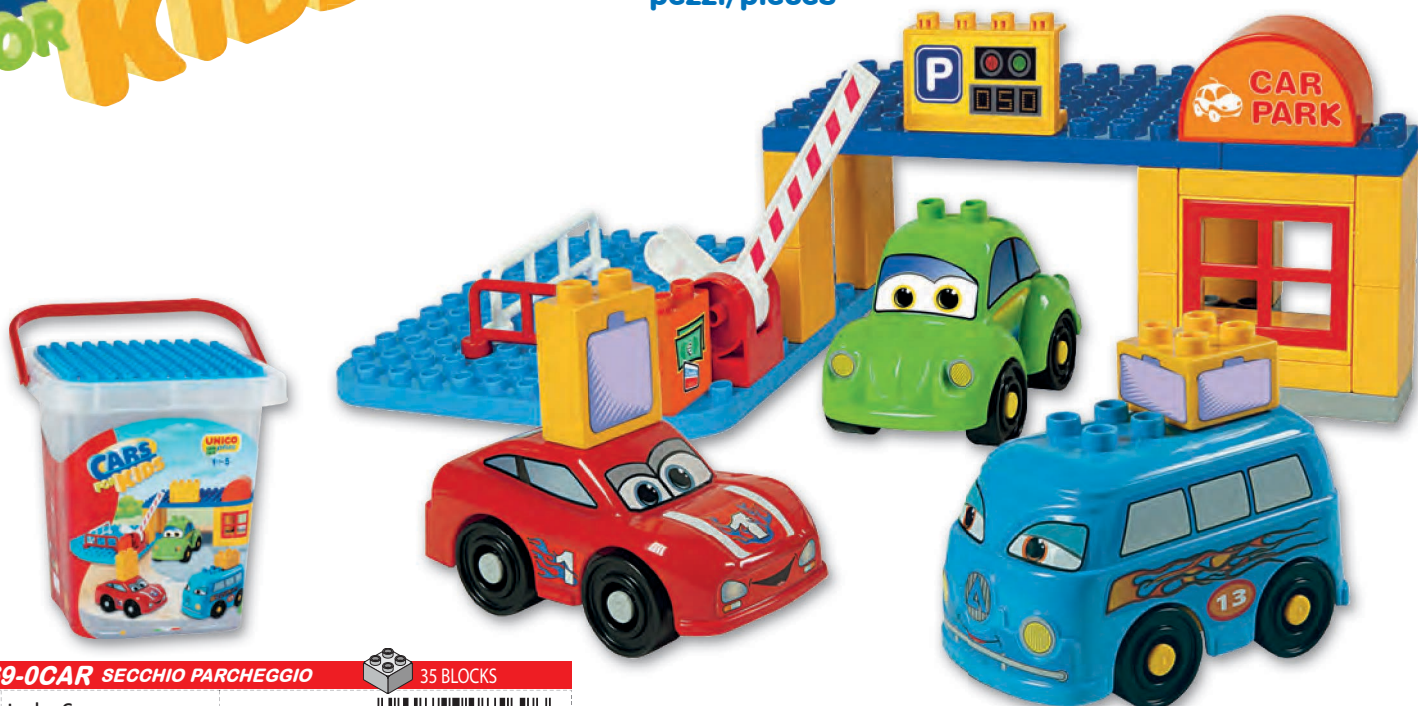

CARS FOR KIDS

1½-5
anni/years

35
pezzi/pieces

ART. 8569-0CAR SECCHIO PARCHEGGIO 35 BLOCKS

	Imb. 6 pcs. Dim. 74x26x52 cm vol. 0,10 m³		Dim. 25x24,5x24 cm		8 10007961085696

37
pezzi/pieces