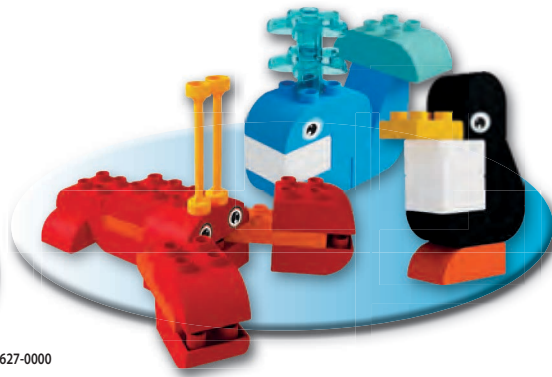

14,0 Kg

Dim. 24x42x30 cm

8 0007961085252

ART. 8627-0000

ART. 8630-0000

ART. 8629-0000

ART. 8000-02UP ESPOSITORE MY FIRST UNICO

lmb. 1x19 pcs.
Dim. 49,5x33,5x158 cm
vol. 0,26 m³