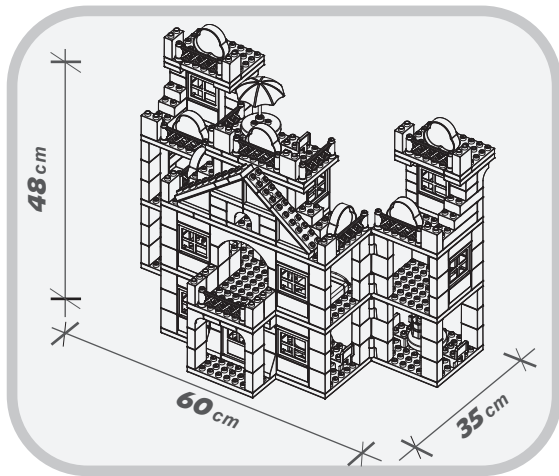

 10,4 Kg

Dim. 33x55,5x9,5 cm

296
pezzi/pieces

ART. 8926-OMAX ALBERGO MAXIMILIAN

288 BLOCKS + 8 FIG.

Imb. 3 pcs.
Dim. 60x40x49,8 cm
vol. 0,12 m³

12,9 Kg

Dim. 42x52x12,5 cm