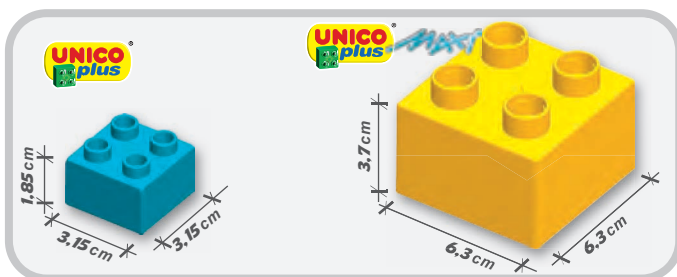

ART. 8811-0000 MAXI STANDARD UNICO **48 BLOCKS**

	Imb. 4 pcs. Dim. 59x42,5x49 cm vol. 0,12 m³		10,1 Kg	Dim. 24x42x30 cm