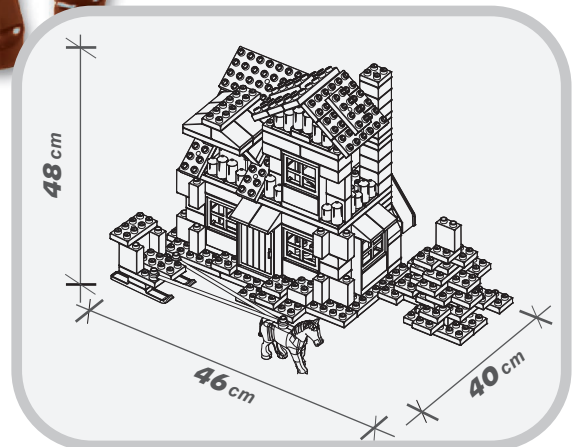

Imb. 4 pcs.
Dim. 57x40,5x35 cm
vol. 0,08 m³

9,9 Kg

Dim. 33x55,5x9,5 cm

8 000796 1089281

203
pezzi/pieces

ART. 8936-0MAX RIFUGIO di MONTAGNA

 198 BLOCKS + 5 FIG.

 Imb. 4 pcs.
Dim. 57x40,5x35 cm
vol. 0,08 m³

 10,4 Kg

Dim. 33x55,5x9,5 cm

296
pezzi/pieces

ART. 8926-OMAX ALBERGO MAXIMILIAN

288 BLOCKS + 8 FIG.

Imb. 3 pcs.
Dim. 60x40x49,8 cm
vol. 0,12 m³

12,9 Kg

Dim. 42x52x12,5 cm