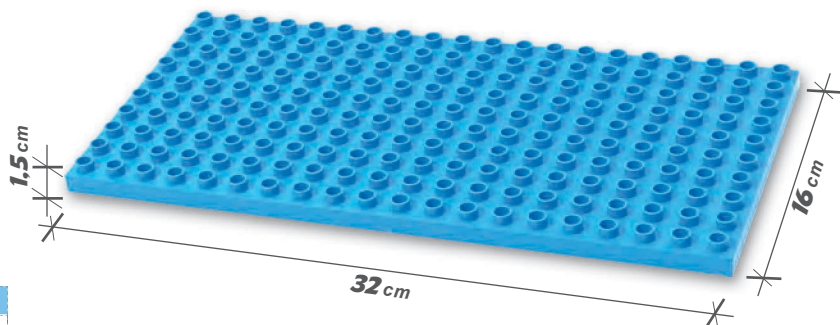

ART. 8518-0000 SCATOLA 2 BASI 2 BLOCKS

Imb. 12 pcs.
Dim. 40x18x35 cm
vol. 0,02 m³ 6,2 Kg Dim. 16x32,3x2,9 cm

8 000796 1085184

3
pezzi/pieces

BASE 6x12 pioli