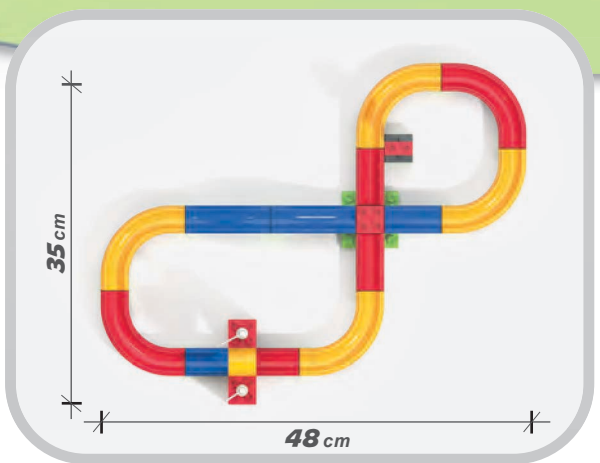

ART. 8633-0001 PISTA MINI CARS INCROCIO 50 BLOCKS

Imb. 6 pcs.
Dim. 60x40,5x31,5 cm
vol. 0,08 m³ 6,7 Kg

Dim. 29x39x9,5 cm

8 10007961186331