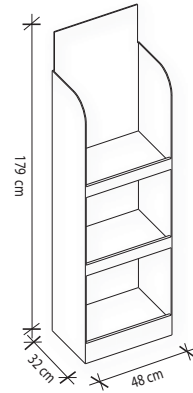

14,0 Kg

Dim. 24x42x30 cm

8 0007961085252

ART. 8627-0000

ART. 8630-0000

ART. 8629-0000

ART. 8000-02UP ESPOSITORE MY FIRST UNICO

lmb. 1x19 pcs.
Dim. 49,5x33,5x158 cm
vol. 0,26 m³

18,0 Kg

Dim. 179x48x32 cm

6 x 8627-0000 EAN 8000796086273
3 x 8629-0000 EAN 8000796086297
7 x 8630-0000 EAN 8000796086303

ART. 8547-0000

ART. 8545-0000

ART. 8524-0000

ART. 8523-0000

ART. 8000-01UP DISPLAY ASSORTIMENTO