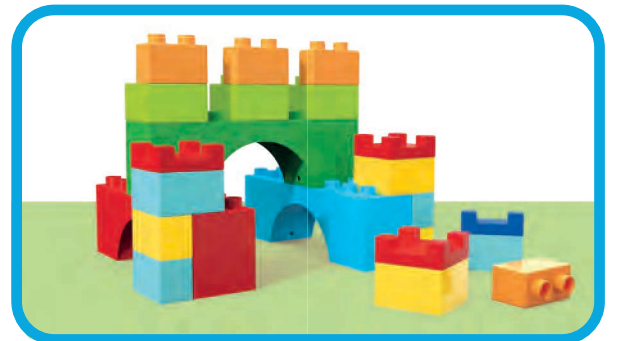

ART. 8811-0000 MAXI STANDARD UNICO **48 BLOCKS**

	Imb. 4 pcs. Dim. 59x42,5x49 cm vol. 0,12 m³		10,1 Kg	Dim. 24x42x30 cm